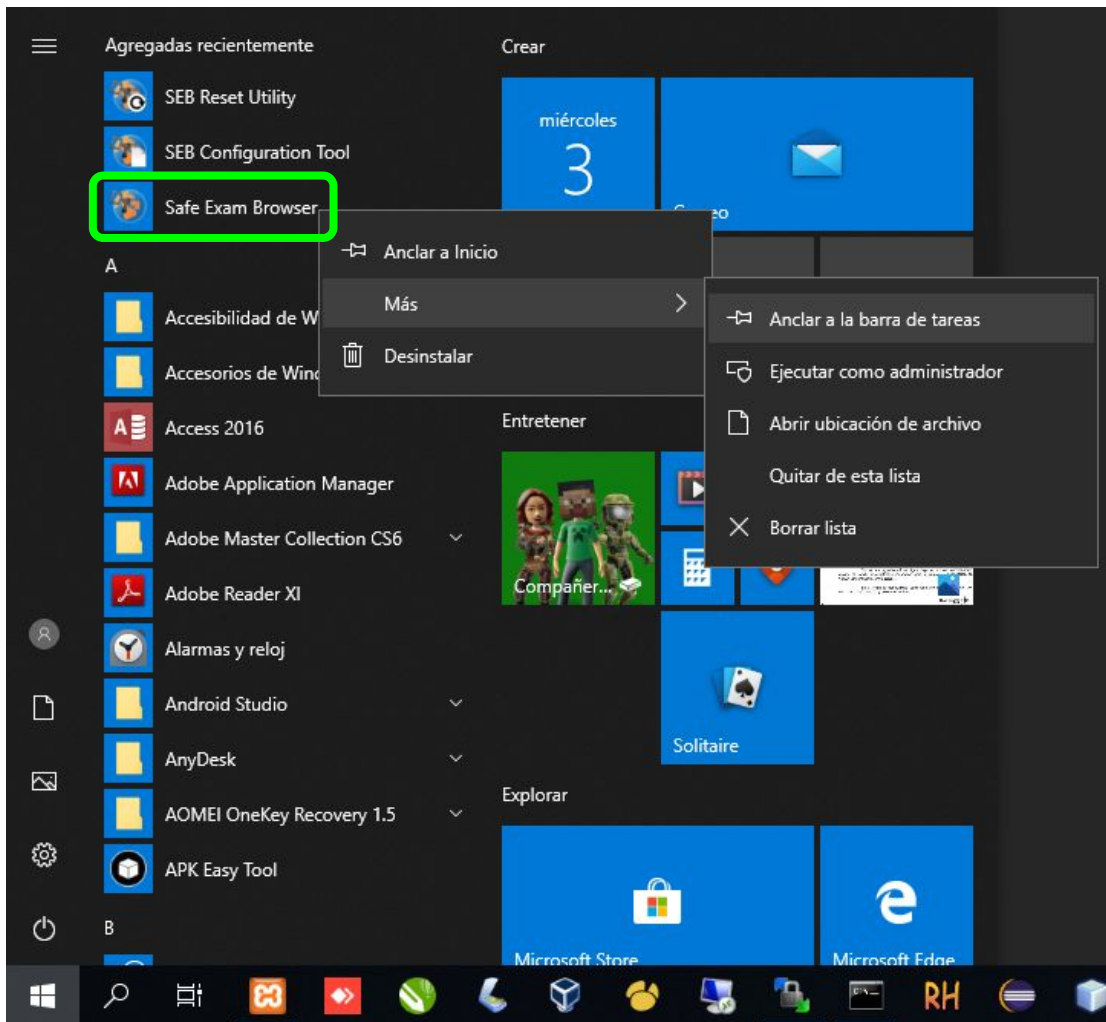

Start URL

Administrator password

Confirm administrator password

Allow user to quit SEB

Quit/unlock password

Confirm quit/unlock password

En el recuadro marcado debemos escribir la dirección **Start URL**, tal y como se muestra a continuación:

<http://emchvirtual.escuelamilitar.edu.pe>

Administrator password

Confirm administrator password

Allow user to quit SEB

Quit/unlock password

Confirm quit/unlock password

Clic en el Botón **File** y luego en **Save Settings Ctrl+S**, para guardar la configuración.

Como paso final Anclamos el navegador a nuestra barra de tareas para tenerlo siempre a la mano en caso de exámenes.

Una vez Anclado en la barra de tareas se nos mostrará de la siguiente manera y le damos clic para abrirlo y proceder a rendir los exámenes que serán suministrados por el Departamento de Evaluación de la EMCH “CFB”, sin ningún inconveniente.