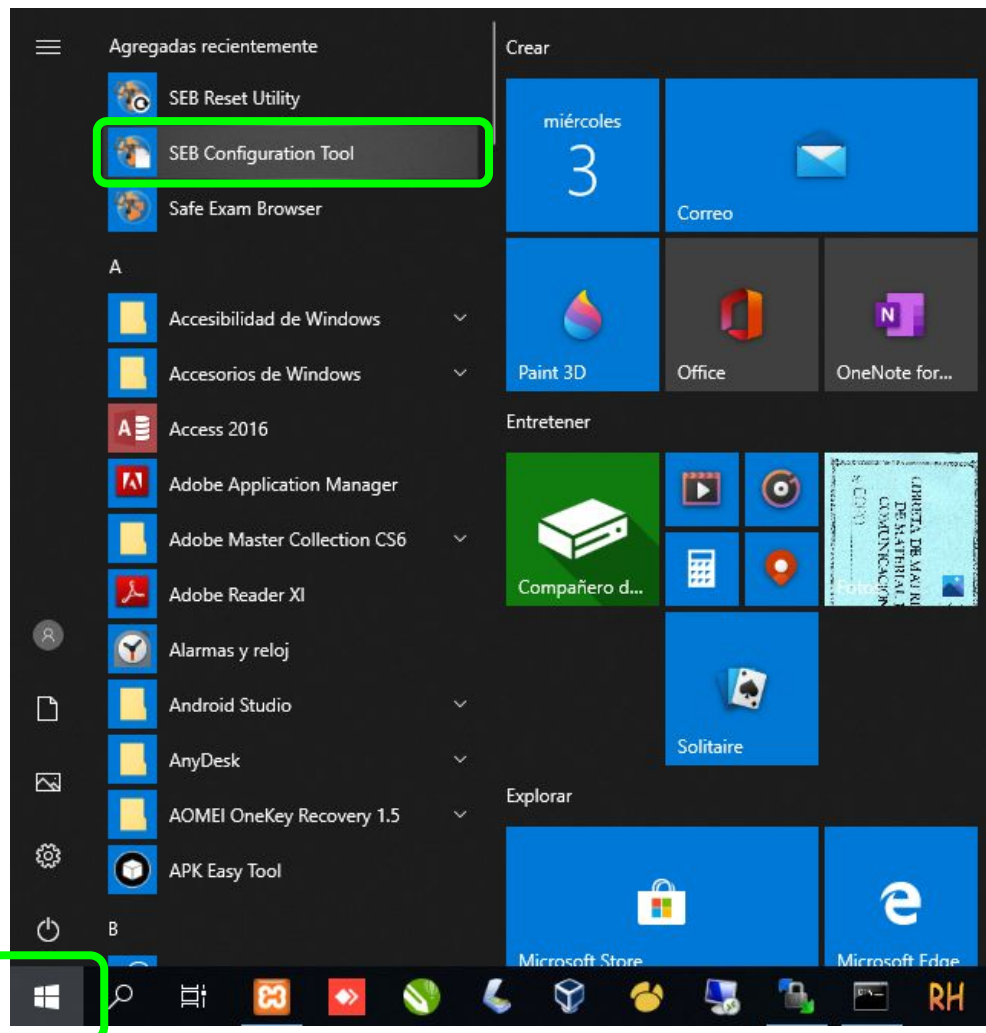

Safe Exam Browser

Version 3.0.0.151

Installation Successfully Completed

Close

Clic en el Botón **Close**
para terminar con la
instalación

CONFIGURACIÓN

Clic en el Botón **INICIO**
luego buscamos la opción
SEB Configuration Tool