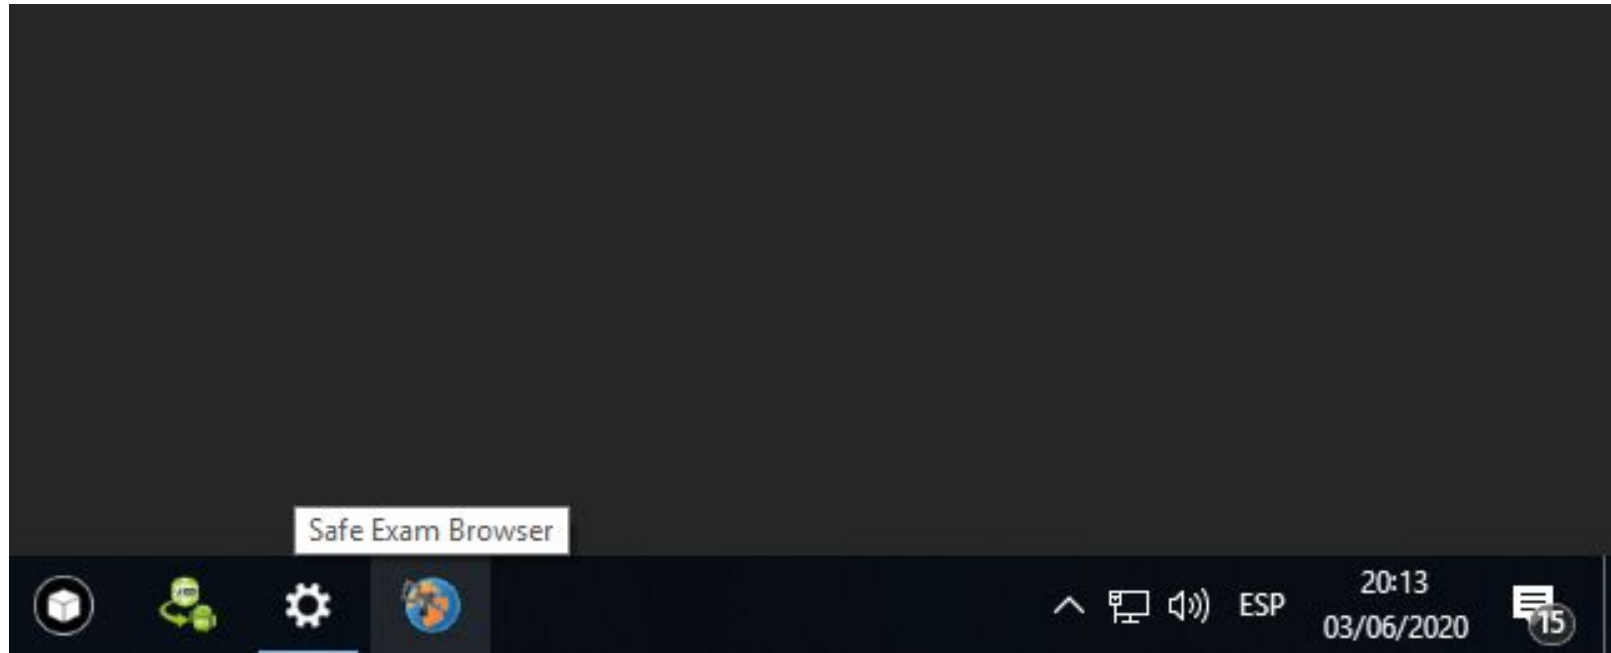

Una vez Anclado en la barra de tareas se nos mostrará de la siguiente manera y le damos clic para abrirlo y proceder a rendir los exámenes que serán suministrados por el Departamento de Evaluación de la EMCH “CFB”, sin ningún inconveniente.